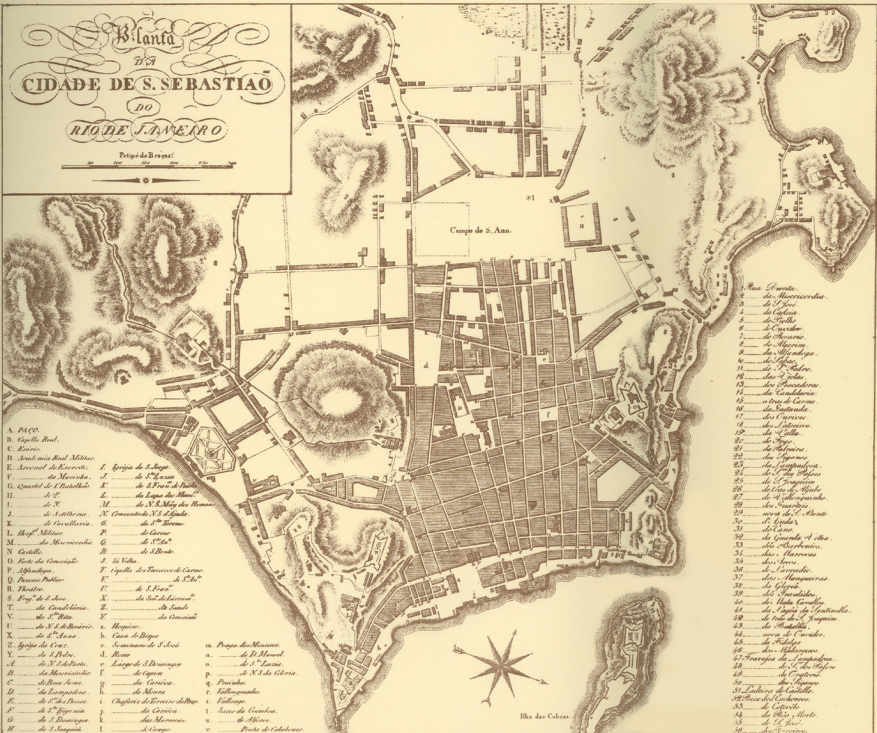

Vila Rica

1763

CIDADE DE S. SEBASTIAO

DO

RIO DE JANEIRO

Escala de Braças
0 100 200 300 400 500